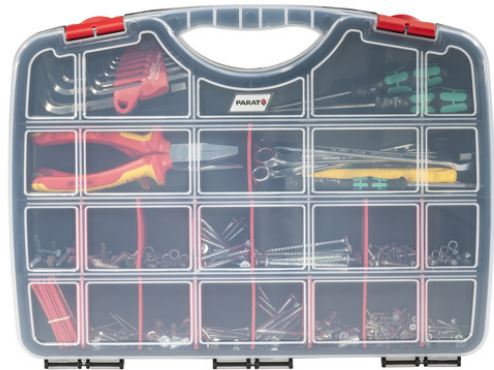

# PROFI-LINE Organize S

Kleinteilemanagement auf höchstem Niveau!

Bezeichnung	PROFI-LINE Organize S
Artikelnummer	5854000391
GTIN / EAN	4006793877610
Zolltarifnummer	39269097
Ursprungsland	ES
Ausstattung	- 5 bis max. 26 Fächer, individuell einteilbar - Trennplättchen - großer integrierter Tragegriff - 2 Verschlüsse - Klarsichtdeckel
Innenmaße (BxTxH)	370 mm x 55 mm x 260 mm
Außenmaße (BxTxH)	390 mm x 60 mm x 290 mm
Volumen	5 Liter
Gewicht	700 g
Material Koffer	- Polypropylen
Farbe Koffer	schwarz
Verpackungsmaße VPE (BxTxH)	390 mm x 360 mm x 370 mm
Gewicht inkl. Verpackung VPE	4,5 kg
Palettenmaße	1200 mm x 800 mm x 2050 mm
Gewicht inkl. Palette	200 kg
Menge Europalette	240